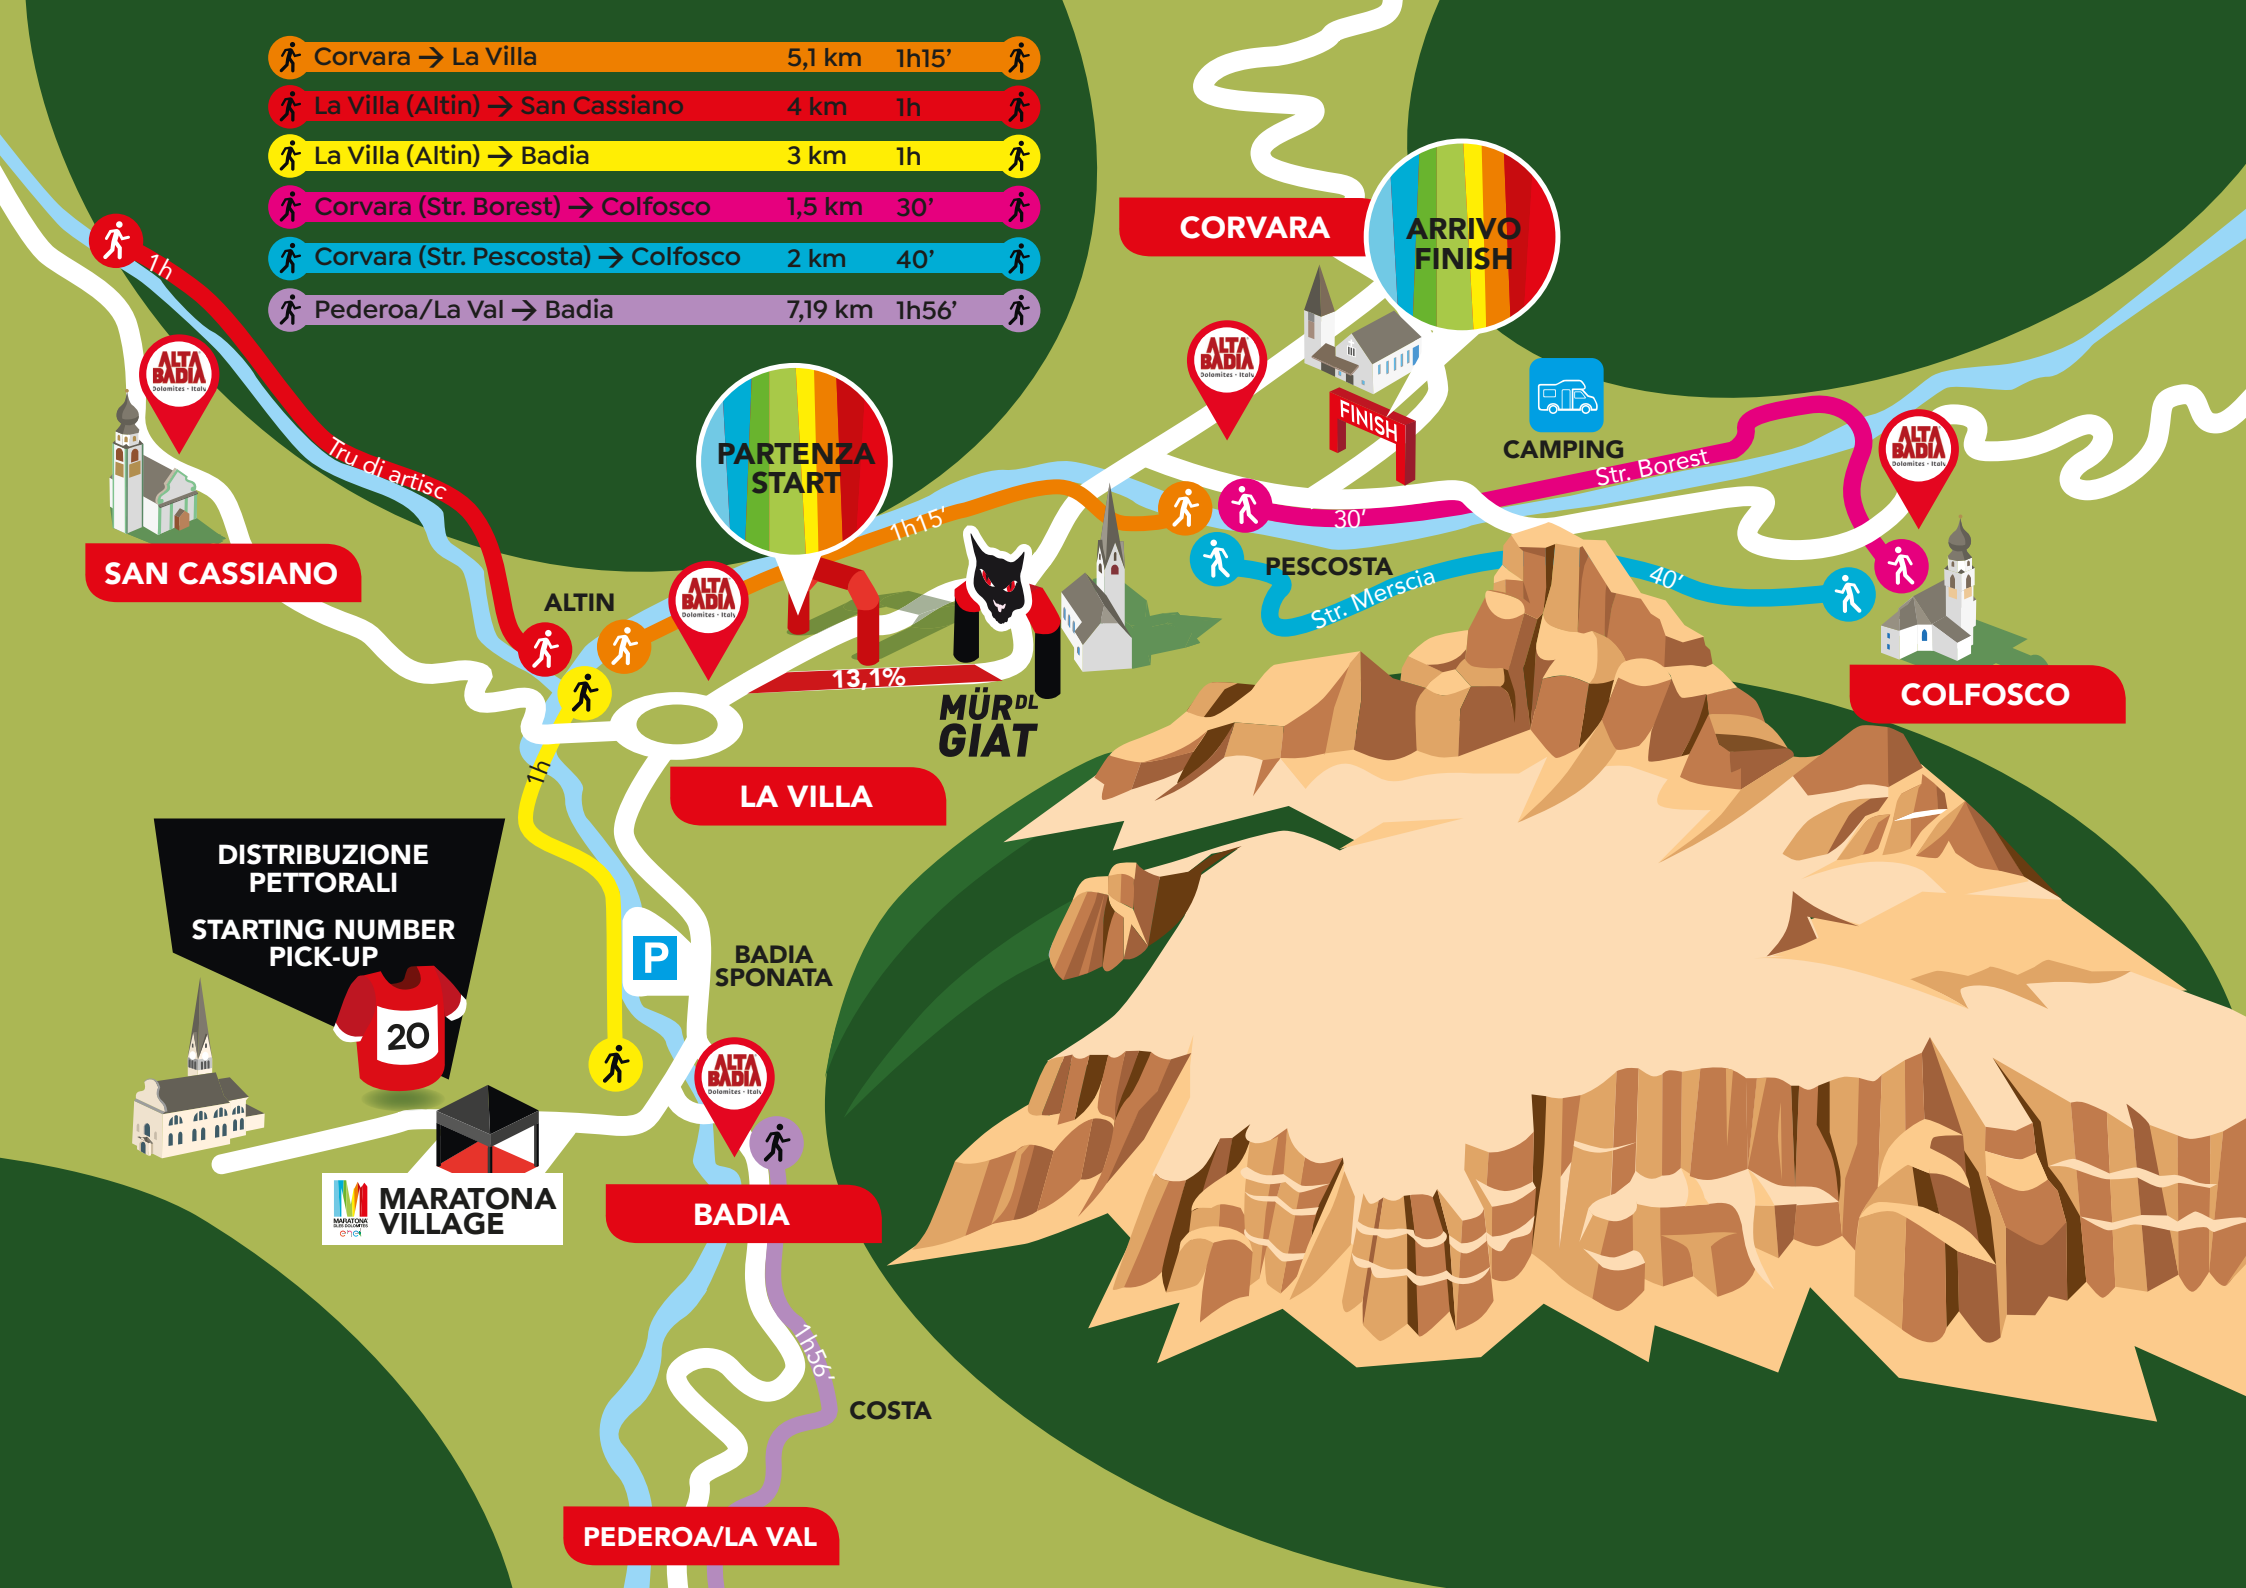

- Corvara → La Villa 5,1 km 1h15'
- La Villa (Altin) → San Cassiano 4 km 1h
- La Villa (Altin) → Badia 3 km 1h
- Corvara (Str. Borest) → Colfosco 1,5 km 30'
- Corvara (Str. Pescosta) → Colfosco 2 km 40'
- Pederoa/La Val → Badia 7,19 km 1h56'

**CORVARA** **ARRIVO FINISH**

**PARTENZA START**

**SAN CASSIANO**

ALTIN

**LA VILLA**

**MÜR DL GIAT**

PESCOSTA

**COLFOSCO**

**DISTRIBUZIONE PETTORALI**  
**STARTING NUMBER PICK-UP**

**MARATONA VILLAGE**

**BADIA**

**PEDEROA/LA VAL**

COSTA

BADIA SPONATA

CAMPING

FINISH

Str. Borest

Str. Merscia

13,1%

1h15'

30'

40'

1h

1h